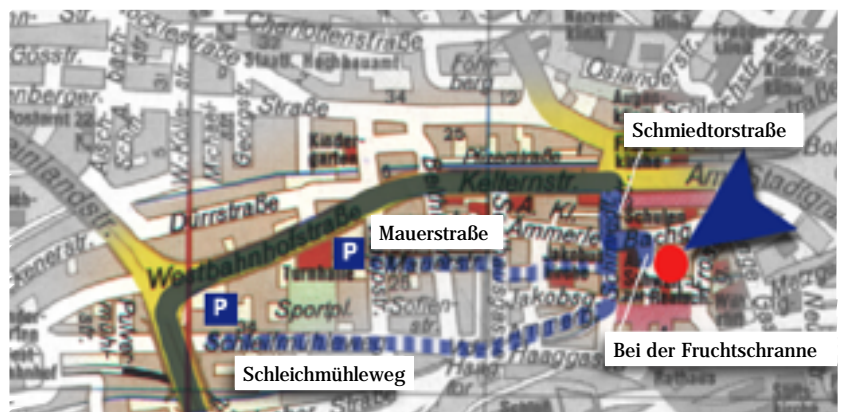

Anfahrt mit dem Auto

Wenn Sie mit dem Auto nach Tübingen kommen, fahren Sie bitte bis zu den hier angezeigten Parkplätzen und laufen Sie dann den restlichen Weg (gestrichelte Linie) bis zur Fruchtschranne. ca. 5min. Fußweg

Tübingen

Detail