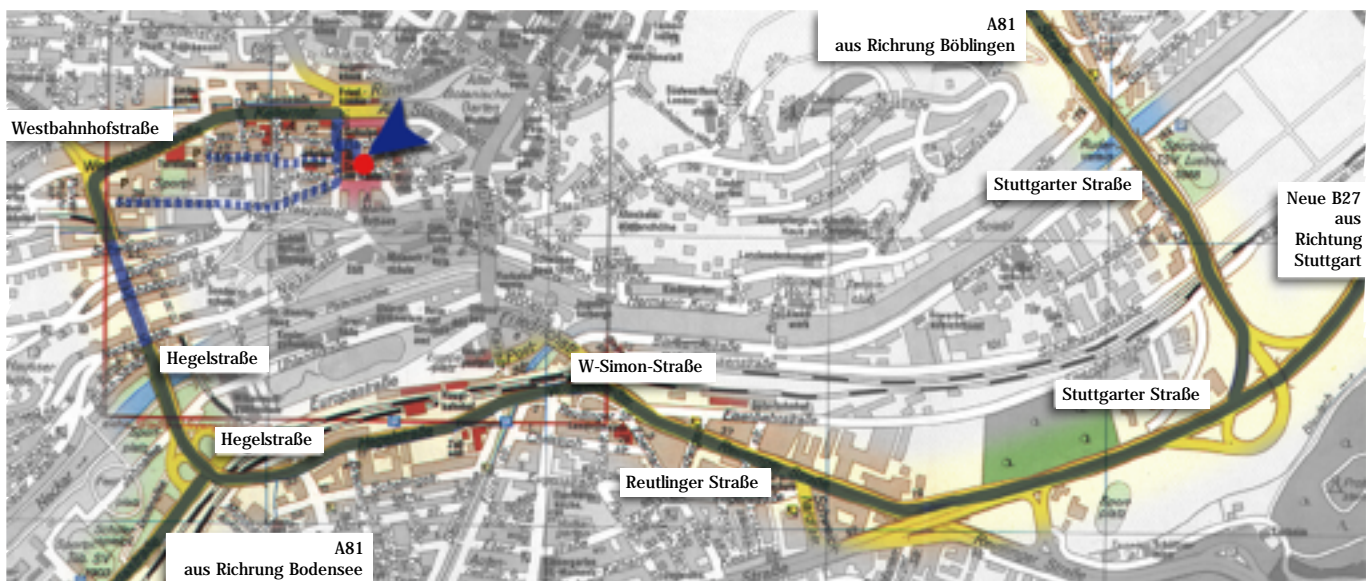

Anfahrt mit dem Auto

Wenn Sie mit dem Auto nach Tübingen kommen, fahren Sie bitte bis zu den hier angezeigten Parkplätzen und laufen Sie dann den restlichen Weg (gestrichelte Linie) bis zur Fruchtschranne. ca. 5min. Fußweg

Tübingen

Detail